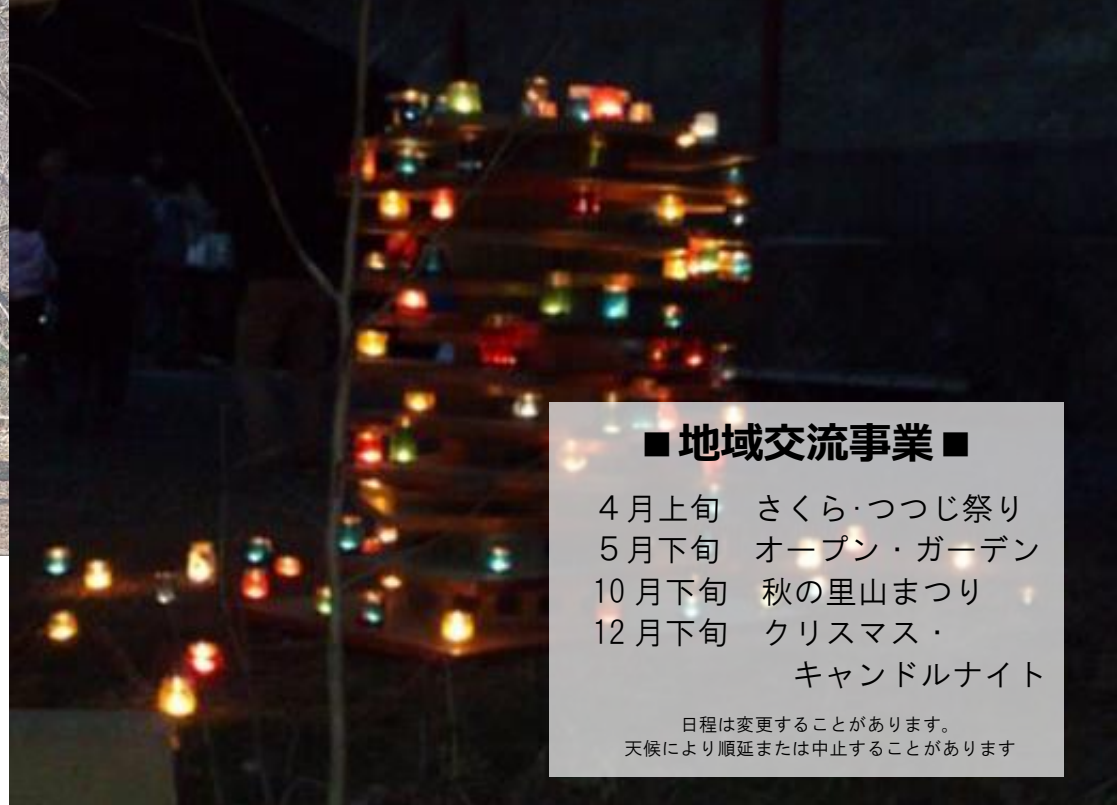

里山で採れる木の实やハーブなどを使い、里山ラボならではの、ここでしか味わえないスイーツをお楽しみいただけます。

また、シフォンケーキの材料に夢工房さんの「夢米粉」を使用するなど、地元企業の材料を積極的に使うことも心がけています。

はりま里山の自遊人

五感を使って里山を散策しながら、四季ごとの自然体験学習をしています。
4・7・9・1月の第2日曜、午前10～11時。

【講師／日本自然保護協会●・奈良吉也、ひょうご森のインストラクター・薮口康彦】参加費100円、定員12名、要予約

■ 地域交流事業 ■

4月上旬 さくら・つつじ祭り
5月下旬 オープン・ガーデン
10月下旬 秋の里山まつり
12月下旬 クリスマス・
キャンドルナイト

日程は変更することがあります。
天候により順延または中止することがあります

さとやまるしえ

毎月第4日曜 10:00～15:00

プレーパーク「里山ガーデン冒険ひろば」と同時開催♪
森の木漏れ日の下で、手作りマーケットを開催しています。
お子さんが冒険ひろばでプレーリーダーと自然遊びを満喫している間に、パパ・ママはハンドメイド品を売ったり、買ったり、体験教室をしたり、作家さんと交流したり。