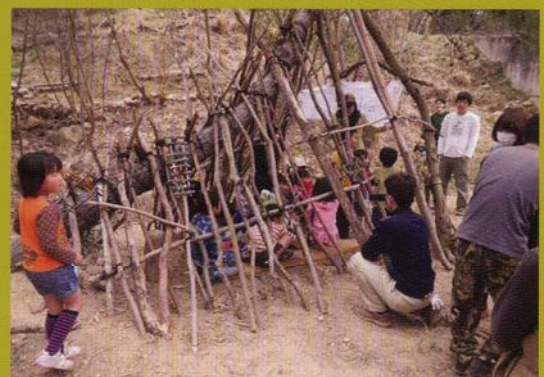

# 自分たちで考える 森のひみつ基地 づくり

参加費  
無料

2018年  
11.23 (金・祝) ・ 24 (土)  
(2日間 (お弁当をご持参下さい。) ・ 小雨決行)

自分たちで考える。作る。遊ぶ。僕たちだけの森の基地。

里山に自分たちの森の基地を作ろう！  
基地はどんな形にしようか？屋根は？窓は？みんなで話し合っ、設計図を書いて…  
設計図ができたなら、大工さんに手伝ってもらいながら、自分たちで基地づくり。  
完成したら、基地をアジトにサバイバルゲームに挑戦！！

【対象】  
小学生と保護者

【定員】  
小学生 先着20名  
(保護者同伴)

※2日間とも参加できる方を優先します。

場所：里山ガーデン  
兵庫県姫路市香寺町須加院2-182  
※お車で越しの際は、地図内の専用駐車場(20台無料)をご利用ください。

この活動は、中播磨県民センターから受託しています。

主催：NPO法人はりま里山研究所 [TEL] 090-8936-9762 担当：平櫛 (ひらくし)  
[MAIL] satoyama.survival@gmail.com